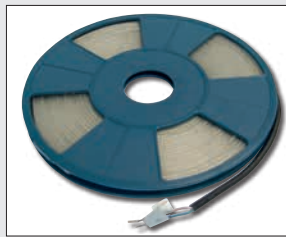

Zubehör / Accessories

899

LED-Leuchten, dimmbar
LED lights, dimmable

weiß, kalt, trennbar alle 16,7 cm
white, cold, separable each 16,7 cm

22 Watt / 24 Volt

10 m:

1 Rolle inkl. 1,5 m Zuleitung
1 roll incl. 1,5 m power cable

2,5 m + 1,0 m: inkl. Set / incl. set **895 V**

6 LED's pro Teillabschnitt,
360 LED's insgesamt,
pro Rolle 22 Watt
6 LEDs each section,
360 LEDs in total,
22 Watt per roll

895 V

Verbindungsset,
für LED-Leuchten
Connecting set,
for LED lights

Inhalt / Set

- 1 x 1,5 m Zuleitung
power cable
- 1 x Längsverbinder
lengthwise-connector
- 1 x Endkappe / end cap
- 3 x Schrumpfschlauch
heat shrinkable tubes

895 L

Längsverbinder und
Schrumpfschläuche
für LED-Leuchten
lengthwise-connector and
heat shrinkable tubes
for LED lights

Inhalt / Set

- 10 x Längsverbinder / 10 x lengthwise-connector
- 10 x Schrumpfschläuche / 10 x heat shrinkable tubes

894

Rohr
für LED-Leuchten
tube for LED lights

klar / transparent
rot / red
grün / green
blau / blue