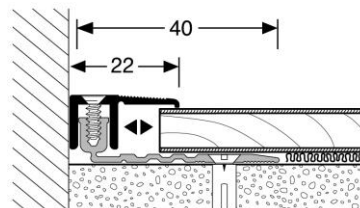

Abschlussprofil 287