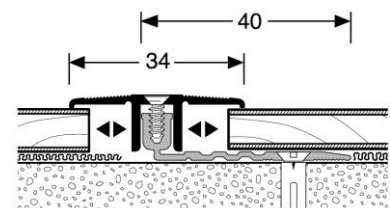

Übergangprofil 288