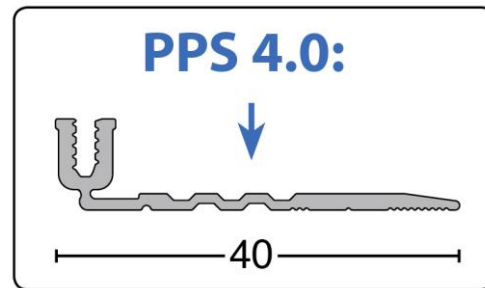

Information Juni/Juli 2017

Umstellung auf PPS®-Champion 4.0 zum 01.09.2017

Sehr geehrte Damen und Herren,

Anfang des Jahres haben wir erstmals auf die geplante technische Optimierung unseres Profilsystems **PPS®-Champion** hingewiesen. Wir freuen uns Ihnen nun mitteilen zu können, dass die Umstellung ab dem **01.09.2017** stattfinden wird.

Ab diesem Stichtag werden wir unser anerkanntes Profilsystem **PPS®-Champion** nur noch mit dem einzigartigen neuen Basisprofil ausliefern (Generation **4.0**). Für Sie als Kunden ändert sich nichts in der Abwicklung, da die EDV-Nummer, der EAN-Code und der Preis gleich bleiben. Im Gegensatz zu dem bisherigen Basisprofil erhalten Sie und Ihre Kunden stattdessen folgenden Zusatznutzen durch das neue Basisprofil:

- Drei Verstellnuten und eine Sollbiegestelle im Basisprofil ermöglichen einen Anwendungsbereich von 6,5 bis zu optional 18 mm
- Mit dem Übergangprofil lassen sich automatisch gleich hohe oder bis zu 5 mm unterschiedlich hohe Hartbodenbeläge verlegen
- Durch einfache mechanische Justierungen können sogar Höhenunterschiede von bis zu 8 mm mit dem Übergangprofil ausgeglichen werden
- Die Breite des Basisprofils erhöht sich von bisher 22 auf 40 mm. Dadurch wird eine seitlich versetzte Bohrung von der Estrichfuge oder eine größere Klebeauftragsfläche ermöglicht

Da wir trotz Produktoptimierung und größeren Materialeinsatzes die Preise nicht erhöhen werden, sind Warenrücknahmen der „alten Basisprofilen“ ausgeschlossen.

Damit Sie **PPS®-Champion 4.0** von der bisherigen Version unterscheiden und Ihren Lagerbestand sukzessive anpassen können, werden die Profilverpackungen und die Umkartons mit einem Hinweisticket (siehe unten) gekennzeichnet. Auf dem Hinweisticket ist auch ein QR-Code abgebildet, mit dem zukünftig ein Verlegevideo aufgerufen werden kann.