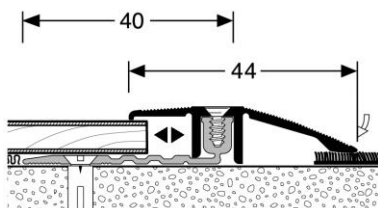

Für die mechanischen Justierungen zum Höhenausgleich bieten wir optional eine Verlegehilfe als neuen Zusatzartikel an. Das gelaserte Verlegetool **PPS 4.0** ist zum Katalogpreis von 3,95 EUR je Stück erhältlich. Die Bestellnummer lautet 1 46 80 00 9.

Bitte sprechen Sie uns an, wenn Sie Fragen haben oder Prospektmaterial und Muster von der innovativen Neuheit **PPS®-Champion 4.0** benötigen. Wir unterstützen Sie gerne.

Freundliche Grüße aus Südwestfalen

Küberit Profile Systems GmbH & Co. KG

Anpassungsprofil 286