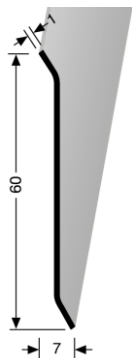

### Bildübersicht: Küberit-Produktneuheiten 2016 aus Edelstahl

**Küberit präsentiert Edelstahl-Neuheiten in V2A-Qualität zur Domotex 2016:** Ein Treppenkanten-Winkelprofil, eine geradlinige Sockelleiste sowie zwei Eckschutz-Profile zum Schutz von Raumecken.

**Besonders rutschfest und sicher:**  
Das neue Küberit Treppenkanten-Winkelprofil 544 V/U mit Crossline Schliff erfüllt den Rutschfaktor R12.

**Zeitlos schön:** Die neue 1 mm Edelstahl-Sockelleiste 917 U mit matt gebürsteter Oberfläche in 60 mm Höhe.

Aussen-Ecke 15x15 cm

Innen-Ecke 15x15 cm

In matt gebürsteter Oberflächenausführung werden dazu auch passende Innen- und Außenecken angeboten.