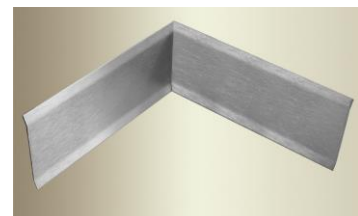

### Bildübersicht: Küberit-Produktneuheiten 2016 aus Edelstahl

**Küberit präsentiert Edelstahl-Neuheiten in V2A-Qualität zur Domotex 2016:** Ein Treppenkanten-Winkelprofil, eine geradlinige Sockelleiste sowie zwei Eckschutz-Profile zum Schutz von Raumecken.

**Besonders rutschfest und sicher:**  
Das neue Küberit Treppenkanten-Winkelprofil 544 V/U mit Crossline Schliff erfüllt den Rutschfaktor R12.

**Zeitlos schön:** Die neue 1 mm Edelstahl-Sockelleiste 917 U mit matt gebürsteter Oberfläche in 60 mm Höhe.

Aussen-Ecke 15x15 cm

Innen-Ecke 15x15 cm

In matt gebürsteter Oberflächenausführung werden dazu auch passende Innen- und Außenecken angeboten.

### **Funktionaler Schutz für Raumecken:**

Die neuen Eckschutzprofile von Küberit in 1 mm Stärke sind in zwei Ausführungen erhältlich: 3-fach gekantet (172U/SK und 174U/SK) sowie 1-fach gekantet (142U/SK und 143U/SK) .