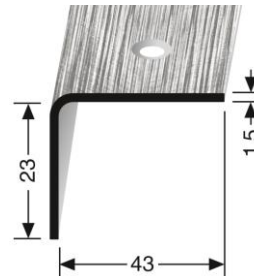

**Besonders rutschfest und sicher:**  
Das neue Küberit Treppenkanten-Winkelprofil 544 V/U mit Crossline Schliff erfüllt den Rutschfaktor R12.

**Zeitlos schön:** Die neue 1 mm Edelstahl-Sockelleiste 917 U mit matt gebürsteter Oberfläche in 60 mm Höhe.

Aussen-Ecke 15x15 cm

Innen-Ecke 15x15 cm

In matt gebürsteter Oberflächenausführung werden dazu auch passende Innen- und Außenecken angeboten.

### **Funktionaler Schutz für Raumecken:**

Die neuen Eckschutzprofile von Küberit in 1 mm Stärke sind in zwei Ausführungen erhältlich: 3-fach gekantet (172U/SK und 174U/SK) sowie 1-fach gekantet (142U/SK und 143U/SK) .