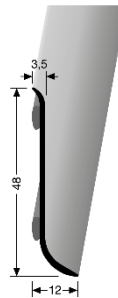

- **Profiltyp:**

911 U

Abstandhalter aus Kunststoff lieferbar

- **Bezeichnung:** Sockelleiste aus Aluminium eloxiert, ungebohrt, reversibel montierbar
- **Anwendung:** Sockelleiste als Abschluss/Übergang vom Fußboden zu Wandflächen in Innenräumen für Objekt und Wohnbereich.
- **Länge des Profils:** 2,50 m
- **Profilhöhe:** 48 mm
- **Profilbreite :** 3,5/12 mm
- **Legierung des Profils:** Aluminium: EN AW-6060
- **Aluminium-Farbtone:**

Alu eloxiert silber	F4
Alu eloxiert edelstahloptik fein geschliffen	F2G

andere Eloxaltöne und Pulverbeschichtung (RAL) auf Anfrage
- **Brandschutzklasse:** A1 = nicht brennbar

Die genannten Werte sind typische oder Durchschnittswerte, gelten aber nicht als zugesicherte Eigenschaften. Dieses Produkt unterliegt nicht der Bauprodukteverordnung.

Montage/Verlegung

Verklebung mit geeignetem Klebstoff auf tragfähigen Untergrund. Der Untergrund muss sauber, trocken fett- und staubfrei sein.

- **Profiltyp:**

911 SK

- **Bezeichnung:** Sockelleiste aus Aluminium eloxiert, ungebohrt, selbstklebend
- **Anwendung:** Sockelleiste als Abschluss/Übergang vom Fußboden zu Wandflächen in Innenräumen für Objekt und Wohnbereich.
- **Länge des Profils:** 2,50 m
- **Profilhöhe:** 48 mm
- **Profilbreite :** 3,5/12 mm
- **Legierung des Profils:** Aluminium: EN AW-6060
- **Aluminium-Farbtone:**

Alu eloxiert silber	F4
Alu eloxiert edelstahloptik fein geschliffen	F2G
- **Brandschutzklasse:** A1 = nicht brennbar

Die genannten Werte sind typische oder Durchschnittswerte, gelten aber nicht als zugesicherte Eigenschaften. Dieses Produkt unterliegt nicht der Bauprodukteverordnung.