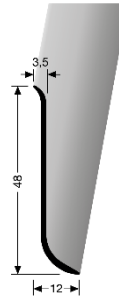

- **Profiltyp:**

911 U

Abstandhalter aus Kunststoff lieferbar

- **Bezeichnung:** Sockelleiste aus Aluminium eloxiert, ungebohrt, reversibel montierbar
- **Anwendung:** Sockelleiste als Abschluss/Übergang vom Fußboden zu Wandflächen in Innenräumen für Objekt und Wohnbereich.
- **Länge des Profils:** 2,50 m
- **Profilhöhe:** 48 mm
- **Profilbreite :** 3,5/12 mm
- **Legierung des Profils:** Aluminium: EN AW-6060
- **Aluminium-Farbtone:**

Alu eloxiert silber	F4
Alu eloxiert edelstahloptik fein geschliffen	F2G

andere Eloxaltöne und Pulverbeschichtung (RAL) auf Anfrage
- **Brandschutzklasse:** A1 = nicht brennbar

Die genannten Werte sind typische oder Durchschnittswerte, gelten aber nicht als zugesicherte Eigenschaften. Dieses Produkt unterliegt nicht der Bauprodukteverordnung.

Montage/Verlegung

Verklebung mit geeignetem Klebstoff auf tragfähigen Untergrund. Der Untergrund muss sauber, trocken fett- und staubfrei sein.

- **Profiltyp:**

911 SK

- **Bezeichnung:** Sockelleiste aus Aluminium eloxiert, ungebohrt, selbstklebend
- **Anwendung:** Sockelleiste als Abschluss/Übergang vom Fußboden zu Wandflächen in Innenräumen für Objekt und Wohnbereich.
- **Länge des Profils:** 2,50 m
- **Profilhöhe:** 48 mm
- **Profilbreite :** 3,5/12 mm
- **Legierung des Profils:** Aluminium: EN AW-6060
- **Aluminium-Farbtone:**