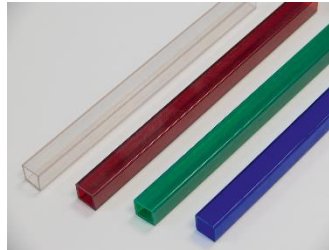

- **Profiltyp:**

**894**

- **Bezeichnung:** Vierkantrohr zum Einschieben von LED-Leuchten
- **Anwendung:** zur farbigen Gestaltung von LED-Leuchten Typ 899 in den Profil-Typen 890, 891 und 936
- **Größe:** 10 x 10 mm
- **Länge:** 2,00 m
- **Farben:** klar  
rot  
blau  
milchig
- **Montage:** Einschub in den dafür vorgesehenen Kanal der Profile