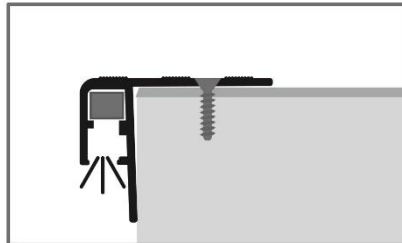

- **Profiltyp:**

890

- **Bezeichnung:**

Treppenkantenprofil aus Aluminium für LED-Leuchten, indirekte Beleuchtung, mit Zierrillen, versenkt gebohrt.

- **Anwendung:**

Treppen im Innenbereich, sowie Bühnen und Podeste für Bodenbeläge. Eine vollflächige Verklebung der Beläge wird empfohlen. LED-Zubehör s. Küberit-Internet-Seite unter Service/Prospekte Beleuchtete Treppenkanten oder Zubehör für LED

- **Länge des Profils:**

3,00 m

Lochabstand:

16,6 cm

- **Profilbreite:**

60,0 mm

- **Profilhöhe:**

27,0 mm