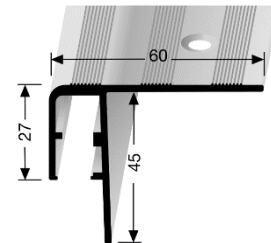

- **Profiltyp:**

890

- **Bezeichnung:**

Treppenkantenprofil aus Aluminium für LED-Leuchten, indirekte Beleuchtung, mit Zierrillen, versenkt gebohrt.

- **Anwendung:**

Treppen im Innenbereich, sowie Bühnen und Podeste für Bodenbeläge. Eine vollflächige Verklebung der Beläge wird empfohlen. LED-Zubehör s. Küberit-Internet-Seite unter Service/Prospekte Beleuchtete Treppenkanten oder Zubehör für LED

- **Länge des Profils:**

3,00 m

Lochabstand:

16,6 cm

- **Profilbreite:**

60,0 mm

- **Profilhöhe:**

27,0 mm

Montage/Verlegung

Verschraubung mit Torx-Schrauben \varnothing 3,0 mm und/oder Verklebung mit einem hierfür geeigneten Klebstoff auf planem und tragfähigen Untergrund.