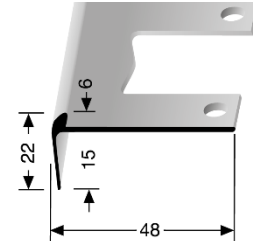

- **Profiltyp:**

864 EB

- **Bezeichnung:** Treppenkantenprofil aus Aluminium mit Nase, offen gestanzt, biegsam.
- **Anwendung:** Treppenstufen aus Holz und Stein, Bühnen, Podeste und Absätze, bei vollflächiger Verklebung des Bodenbelages. Empfohlen für den Innenbereich.
- **Länge des Profils:** 5,00 m
2,50 m
- **Profilbreite:** 48,0 mm
- **Profilhöhe :** 22,0 mm
- **Innenmaß:** 6,0 mm
- **kleinster biegsamer Kreisdurchmesser:** 80/80 cm
- **Legierung des Profils:** Aluminium: EN AW-6060
- **Aluminium-Farbtone:** Alu eloxiert silber F4
Alu eloxiert edelstahloptik F2
- **Brandschutzklasse:** A1 = nicht brennbar

Die genannten Werte sind typische oder Durchschnittswerte, gelten aber nicht als zugesicherte Eigenschaften. Dieses Produkt unterliegt nicht der Bauprodukteverordnung.

Montage/Verlegung

1. Verklebung zum Untergrund mit geeignetem Klebstoff.
2. Die gestanzten Profilschenkel sind grundsätzlich mit einer geeigneten Spachtelmasse flächenbündig ein zu spachteln.
3. Höhendifferenzen zwischen Profil und Bodenbelag sind zu vermeiden.
4. Den Bodenbelag an den senkrechten Profilschenkel passgenau anschneiden.