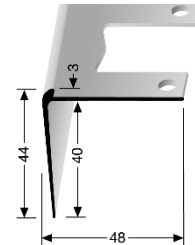

- **Profiltyp:**

862 EB

- **Bezeichnung:** Treppenkantenprofil aus Aluminium mit Nase, offen gestanzt, biegsam.
- **Anwendung:** Treppenstufen aus Holz und Stein, Bühnen, Podeste und Absätze, bei vollflächiger Verklebung des Bodenbelages. Empfohlen für den Innenbereich.
- **Länge des Profils:** 5,00 m
2,50 m
- **Profilbreite:** 48,0 mm
- **Profilhöhe :** 44,0 mm
- **Innenmaß:** 3,0 mm
- **kleinster biegsamer Kreisdurchmesser:** 80/80 cm
- **Legierung des Profils:** Aluminium: EN AW-6060
- **Aluminium-Farbtone:** Alu eloxiert silber F4
Alu eloxiert edelstahloptik F2
- **Brandschutzklasse:** A1 = nicht brennbar

Die genannten Werte sind typische oder Durchschnittswerte, gelten aber nicht als zugesicherte Eigenschaften. Dieses Produkt unterliegt nicht der Bauprodukteverordnung.

Montage/Verlegung

1. Verklebung zum Untergrund mit geeignetem Klebstoff.
2. Die gestanzten Profilschenkel sind grundsätzlich mit einer geeigneten Spachtelmasse flächenbündig ein zu spachteln.
3. Höhendifferenzen zwischen Profil und Bodenbelag sind zu vermeiden.
4. Den Bodenbelag an den senkrechten Profilschenkel passgenau anschneiden.