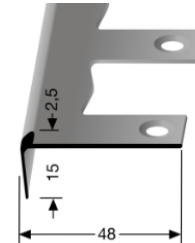

- **Profiltyp:**

859 EB

- **Bezeichnung:** Treppenkantenprofil aus Aluminium mit Nase, offen gestanzt, biegsam.
- **Anwendung:** Treppenstufen aus Holz und Stein, Bühnen, Podeste und Absätze, bei vollflächiger Verklebung des Bodenbelages. Empfohlen für den Innenbereich.
- **Länge des Profils:** 5,00 m
2,50 m
- **Profilbreite:** 48,0 mm
- **Profilhöhe :** 19,0 mm
- **Innenmaß:** 2,5 mm
- **kleinster biegsamer Kreisdurchmesser:** 80/80 cm
- **Legierung des Profils:** Aluminium: EN AW-6060
- **Aluminium-Farbtone:** Alu eloxiert silber F4
Alu eloxiert edelstahloptik F2
- **Brandschutzklasse:** A1 = nicht brennbar

Die genannten Werte sind typische oder Durchschnittswerte, gelten aber nicht als zugesicherte Eigenschaften. Dieses Produkt unterliegt nicht der Bauprodukteverordnung.

Montage/Verlegung

1. Verklebung zum Untergrund mit geeignetem Klebstoff.
2. Die gestanzten Profilschenkel sind grundsätzlich mit einer geeigneten Spachtelmasse flächenbündig ein zu spachteln.
3. Höhendifferenzen zwischen Profil und Bodenbelag sind zu vermeiden.
4. Den Bodenbelag an den senkrechten Profilschenkel passgenau anschneiden.