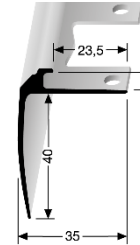

- **Profiltyp:**

852 EB

- **Bezeichnung:** Treppenkantenprofil aus Aluminium mit Nase, offen gestanzt, biegsam.
- **Anwendung:** Treppenstufen aus Holz und Stein, Bühnen, Podeste und Absätze, bei vollflächiger Verklebung des Bodenbelages. Empfohlen für den Innenbereich.
- **Länge des Profils:** 5,00 m
2,50 m
- **Profilbreite:** 35,0 mm
- **Profilhöhe :** 48,0 mm
- **Innenmaß:** 5,0 mm
- **kleinster biegsamer
Kreisdurchmesser:** 500/300 cm
- **Legierung des Profils:** Aluminium: EN AW-6060
- **Aluminium-Farbtone:** Alu eloxiert silber F4
Alu eloxiert edelstahloptik F2
- **Brandschutzklasse:** A1 = nicht brennbar

Die genannten Werte sind typische oder Durchschnittswerte, gelten aber nicht als zugesicherte Eigenschaften. Dieses Produkt unterliegt nicht der Bauprodukteverordnung.

Montage/Verlegung

1. Verklebung zum Untergrund mit geeignetem Klebstoff.
2. Die gestanzten Profilschenkel sind grundsätzlich mit einer geeigneten Spachtelmasse flächenbündig ein zu spachteln.
3. Höhendifferenzen zwischen Profil und Bodenbelag sind zu vermeiden.
4. Den Bodenbelag an den senkrechten Profilschenkel passgenau anschneiden.