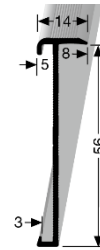

- **Profiltyp:**

846 EC

- **Bezeichnung:** Treppenkantenprofil aus Aluminium, mit Zierrillen, gebogen im Winkel von 90°, versenkt gebohrt
- **Anwendung:** Treppenkantenprofil mit Einschub für Bodenbeläge bis 5 mm Dicke
- **Schenkellängen:** 30 x 30 cm
- **Profilbreite:** 14 mm
- **Profilhöhe:** 56 mm
- **Innenmaß:** 5 mm
- **Legierung des Profils:** Aluminium: EN AW-6060
- **Aluminium-Farbtone:** Alu eloxiert silber F4
- **Brandschutzklasse:** A1 = nicht brennbar

Die genannten Werte sind typische oder Durchschnittswerte, gelten aber nicht als zugesicherte Eigenschaften. Dieses Produkt unterliegt nicht der Bauprodukteverordnung.

Montage/Verlegung

Verschraubung mit Torx-Schrauben \varnothing 3,5 mm und/oder Verklebung mit einem hierfür geeigneten Klebstoff auf planem und tragfähigen Untergrund.