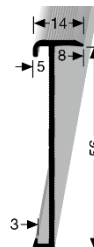

- **Profiltyp:**

846 EC-L

- **Bezeichnung:** Treppenkantenprofil aus Aluminium, mit Zierrillen, gebogen im Winkel von 90°, versenkt gebohrt
- **Anwendung:** Treppenkantenprofil mit Einschub für Bodenbeläge bis 5 mm Dicke
- **Schenkellängen:** 30 m x 100 cm
- **Profilbreite:** 14 mm
- **Profilhöhe:** 56 mm
- **Innenmaß:** 5 mm
- **Legierung des Profils:** Aluminium: EN AW-6060
- **Aluminium-Farbtone:** Alu eloxiert silber F4
- **Brandschutzklasse:** A1 = nicht brennbar

Die genannten Werte sind typische oder Durchschnittswerte, gelten aber nicht als zugesicherte Eigenschaften. Dieses Produkt unterliegt nicht der Bauprodukteverordnung.

Montage/Verlegung

Verschraubung mit Torx-Schrauben \varnothing 3,5 mm und/oder Verklebung mit einem hierfür geeigneten Klebstoff auf planem und tragfähigem Untergrund.