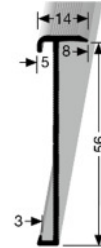

- **Profiltyp:**

846

- **Bezeichnung:**

Treppenkantenprofil aus Aluminium, mit Zierrillen, versenkt gebohrt

- **Anwendung:**

Treppenkantenprofil mit Einschub für Bodenbeläge bis 3 - 5 mm Dicke

- **Länge des Profils:**

3,00 m

Lochabstand:

16,6 cm

- **Profilbreite:**

14 mm

- **Profilhöhe:**

56 mm

- **Innenmaß:**

3/5 mm

- **Legierung des Profils:**

Aluminium: EN AW-6060

- **Aluminium-Farbtone:**

Alu eloxiert silber	F4
Alu eloxiert edelstahloptik	F2
Alu eloxiert pulverbeschichtet schwarz	F16

- **Brandschutzklasse:**