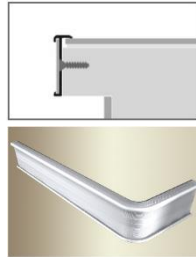

- **Profiltyp:**

**845 EC-R**

- **Bezeichnung:** Treppenkantenprofil aus Aluminium, mit Zierrillen, gebogen im Winkel von 90°, versenkt gebohrt
- **Anwendung:** Treppenkantenprofil mit Einschub für Bodenbeläge bis 3 mm Dicke
- **Schenkellängen:** 100 x 30 cm
- **Profilbreite:** 14 mm
- **Profilhöhe:** 43 mm
- **Innenmaß:** 3 mm
- **Legierung des Profils:** Aluminium: EN AW-6060
- **Aluminium-Farbtone:** Alu eloxiert silber F4
- **Brandschutzklasse:** A1 = nicht brennbar

## Montage/Verlegung

Verschraubung mit Torx-Schrauben  $\varnothing$  3,5 mm und/oder Verklebung mit einem hierfür geeigneten Klebstoff auf planem und tragfähigen Untergrund.