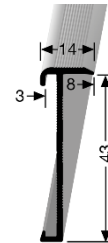

- **Profiltyp:**

**845 EC-R**

- **Bezeichnung:** Treppenkantenprofil aus Aluminium, mit Zierrillen, gebogen im Winkel von 90°, versenkt gebohrt
- **Anwendung:** Treppenkantenprofil mit Einschub für Bodenbeläge bis 3 mm Dicke
- **Schenkellängen:** 100 x 30 cm
- **Profilbreite:** 14 mm
- **Profilhöhe:** 43 mm
- **Innenmaß:** 3 mm
- **Legierung des Profils:** Aluminium: EN AW-6060
- **Aluminium-Farbtone:** Alu eloxiert silber F4
- **Brandschutzklasse:** A1 = nicht brennbar

## Montage/Verlegung

Verschraubung mit Torx-Schrauben  $\varnothing$  3,5 mm und/oder Verklebung mit einem hierfür geeigneten Klebstoff auf planem und tragfähigen Untergrund.