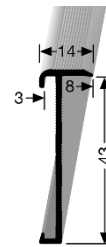

- **Profiltyp:**

845 EC-L

- **Bezeichnung:** Treppenkantenprofil aus Aluminium, mit Zierrillen, gebogen im Winkel von 90°, versenkt gebohrt
- **Anwendung:** Treppenkantenprofil mit Einschub für Bodenbeläge bis 3 mm Dicke
- **Schenkellängen:** 30 m x 100 cm
- **Profilbreite:** 14 mm
- **Profilhöhe:** 53 mm
- **Innenmaß:** 3 mm
- **Legierung des Profils:** Aluminium: EN AW-6060
- **Aluminium-Farbtone:** Alu eloxiert silber F4
- **Brandschutzklasse:** A1 = nicht brennbar

Die genannten Werte sind typische oder Durchschnittswerte, gelten aber nicht als zugesicherte Eigenschaften. Dieses Produkt unterliegt nicht der Bauprodukteverordnung.

Montage/Verlegung

Verschraubung mit Torx-Schrauben \varnothing 3,5 mm und/oder Verklebung mit einem hierfür geeigneten Klebstoff auf planem und tragfähigen Untergrund.