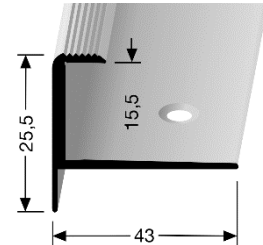

- **Profiltyp:**

813

- **Bezeichnung:**

Einschubprofil aus Aluminium mit Nase, versenkt gebohrt

- **Anwendung:**

Treppenstufen aus Holz und Stein, Bühnen, Podeste und Absätze, bei vollflächiger Verklebung des Bodenbelages. Empfohlen für den Innenbereich.

- **Länge des Profils:**

5,00 m
2,50 m
1,00 m

Lochabstand:

16,6 cm
16,6 cm
16,6 cm

- **Profilbreite:**

43 mm

- **Profilhöhe :**

25,5 mm

- **Innenmaß:**

15,5 mm

- **Legierung des Profils:**

Aluminium: EN AW-6060

- **Aluminium-Farbtone:**

Alu eloxiert silber F4
Alu eloxiert bronze F6
Alu eloxiert edelstahloptik F2

- **Brandschutzklasse:**

A1 = nicht brennbar

Die genannten Werte sind typische oder Durchschnittswerte, gelten aber nicht als zugesicherte Eigenschaften. Dieses Produkt unterliegt nicht der Bauprodukteverordnung.

Montage/Verlegung

Verschraubung mit Torx-Schrauben \varnothing 3,0 mm und/oder Verklebung mit geeignetem Klebstoff auf tragfähigen Untergrund.