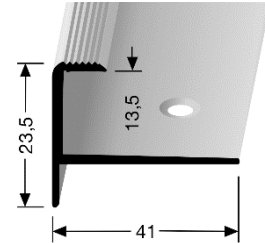

- **Profiltyp:**

812

- **Bezeichnung:**

Einschubprofil aus Aluminium mit Nase, versenkt gebohrt

- **Anwendung:**

Treppenstufen aus Holz und Stein, Bühnen, Podeste und Absätze, bei vollflächiger Verklebung des Bodenbelages. Empfohlen für den Innenbereich.

- **Länge des Profils:**

5,00 m
2,50 m
1,00 m

Lochabstand:

16,6 cm
16,6 cm
16,6 cm

- **Profilbreite:**

41 mm

- **Profilhöhe :**

23,5 mm

- **Innenmaß:**

13,5 mm

- **Legierung des Profils:**

Aluminium: EN AW-6060

- **Aluminium-Farbtone:**

Alu eloxiert silber F4
Alu eloxiert bronze F6
Alu eloxiert edelstahloptik F2

- **Brandschutzklasse:**

A1 = nicht brennbar

Die genannten Werte sind typische oder Durchschnittswerte, gelten aber nicht als zugesicherte Eigenschaften. Dieses Produkt unterliegt nicht der Bauprodukteverordnung.

Montage/Verlegung

Verschraubung mit Torx-Schrauben \varnothing 3,0 mm und/oder Verklebung mit geeignetem Klebstoff auf tragfähigen Untergrund.