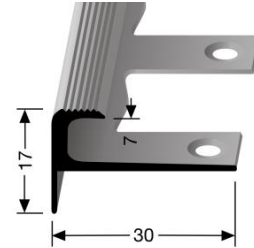

- **Profiltyp:**

808 EB

- **Bezeichnung:** Einschubprofil aus Aluminium mit Nase, offen gestanzt, biegsam.
- **Anwendung:** Treppenstufen aus Holz und Stein, Bühnen, Podeste und Absätze, bei vollflächiger Verklebung des Bodenbelages. Empfohlen für den Innenbereich.
- **Länge des Profils:** 5,00 m
2,50 m
- **Profilbreite:** 30 mm
- **Profilhöhe :** 17 mm
- **Innenmaß:** 7 mm
- **kleinster biegsamer
Kreisdurchmesser:** 150/250 cm
- **Legierung des Profils:** Aluminium: EN AW-6060
- **Aluminium-Farbtone:** Alu eloxiert silber F4
Alu eloxiert edelstahloptik F2
- **Brandschutzklasse:** A1 = nicht brennbar

Die genannten Werte sind typische oder Durchschnittswerte, gelten aber nicht als zugesicherte Eigenschaften. Dieses Produkt unterliegt nicht der Bauprodukteverordnung.

Montage/Verlegung

1. Verklebung zum Untergrund mit geeignetem Klebstoff.
2. Die gestanzten Profilschenkel sind grundsätzlich mit einer geeigneten Spachtelmasse flächenbündig ein zu spachteln.
3. Höhendifferenzen zwischen Profil und Bodenbelag sind zu vermeiden.
4. Den Bodenbelag an den senkrechten Profilschenkel passgenau anschneiden.