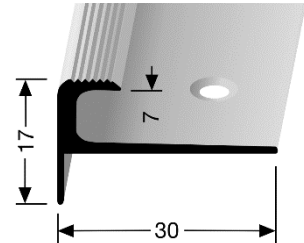

- **Profiltyp:**

808

- **Bezeichnung:**

Einschubprofil aus Aluminium mit Nase, versenkt gebohrt

- **Anwendung:**

Treppenstufen aus Holz und Stein, Bühnen, Podeste und Absätze, bei vollflächiger Verklebung des Bodenbelages. Empfohlen für den Innenbereich.

- **Länge des Profils:**

5,00 m
2,50 m
1,00 m

Lochabstand:

16,6 cm

Lochabstand:

16,6 cm

Lochabstand:

16,6 cm

- **Profilbreite:**

30 mm

- **Profilhöhe :**

17 mm

- **Innenmaß:**

7 mm

- **Legierung des Profils:**

Aluminium: EN AW-6060