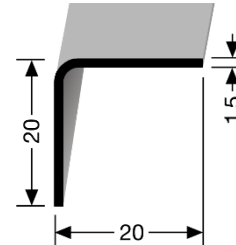

- **Profiltyp:**

542 U

- **Bezeichnung:** Ungebohrtes Winkelprofil aus Edelstahl (V2A) matt gebürstet. 1 - fach gekantet
- **Anwendung:** Winkelprofil einsetzbar als Kantenschutz im Privat- und Objektbereich
- **Länge des Profils:** 2,50 m
- **Profilbreite:** 20,0 mm
- **Profilhöhe:** 20,0 mm
- **Profilstärke:** 1,5 mm
- **Legierung des Profils:** Edelstahl: 1.4301
- **Farbton:** Edelstahl matt gebürstet F8G
- **Brandschutzklasse:** A1 = nicht brennbar

Die genannten Werte sind typische oder Durchschnittswerte, gelten aber nicht als zugesicherte Eigenschaften. Dieses Produkt unterliegt nicht der Bauprodukteverordnung.

Montage/Verlegung

Verklebung zum Untergrund mit geeignetem Klebstoff.