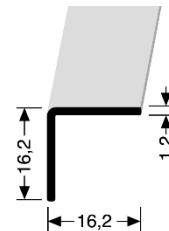

- **Profiltyp:**

277 U

- **Bezeichnung:**

Winkelprofil aus Aluminium ohne Zierrillen, ungebohrt

- **Anwendung:**

Winkelprofil einsetzbar als Abschlußprofil oder Kantenschutz, gerade oder gebogen, für den Innenbereich

- **Länge des Profils:**

5,0 m
2,5 m

- **Profilbreite:**

16,2 mm

- **Profilhöhe**

16,2 mm

- **Profilstärke:**

1,2 mm