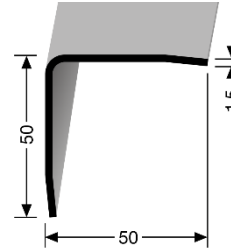

- **Profiltyp:**

276 U

- **Bezeichnung:** Ungebohrtes Winkelprofil aus Edelstahl (V2A) matt gebürstet, 3 - fach gekantet
- **Anwendung:** Winkelprofil einsetzbar als Kantenschutz im Privat- und Objektbereich
- **Länge des Profils:** 2,50 m
- **Profilbreite:** 50,0 mm
- **Profilhöhe:** 50,0 mm
- **Profilstärke:** 1,5 mm
- **Legierung des Profils:** Edelstahl: 1.4301
- **Farbton:** Edelstahl matt gebürstet F8G
- **Brandschutzklasse:** A1 = nicht brennbar

Die genannten Werte sind typische oder Durchschnittswerte, gelten aber nicht als zugesicherte Eigenschaften. Dieses Produkt unterliegt nicht der Bauprodukteverordnung.

Montage/Verlegung

Verklebung zum Untergrund mit geeignetem Klebstoff.