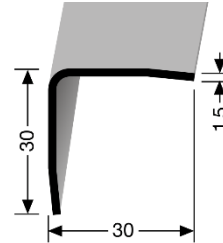

- **Profiltyp:**

274 U

- **Bezeichnung:** Ungebohrtes Winkelprofil aus Edelstahl (V2A) matt gebürstet, 3 - fach gekantet
- **Anwendung:** Winkelprofil einsetzbar als Kantenschutz im Privat- und Objektbereich
- **Länge des Profils:** 2,50 m
- **Profilbreite:** 30,0 mm
- **Profilhöhe:** 30,0 mm
- **Profilstärke:** 1,5 mm
- **Legierung des Profils:** Edelstahl: 1.4301
- **Farbton:** Edelstahl matt gebürstet F8G
- **Brandschutzklasse:** A1 = nicht brennbar

Die genannten Werte sind typische oder Durchschnittswerte, gelten aber nicht als zugesicherte Eigenschaften. Dieses Produkt unterliegt nicht der Bauprodukteverordnung.

Montage/Verlegung

Verklebung zum Untergrund mit geeignetem Klebstoff.