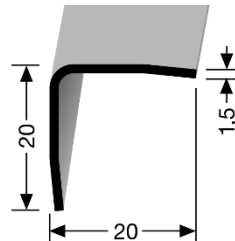

- **Profiltyp:**

272 U

- **Bezeichnung:** Ungebohrtes Winkelprofil aus Edelstahl (V2A) matt gebürstet, 3 - fach gekantet
- **Anwendung:** Winkelprofil einsetzbar als Kantenschutz im Privat- und Objektbereich
- **Länge des Profils:** 2,50 m
- **Profilbreite:** 20,0 mm
- **Profilhöhe:** 20,0 mm
- **Profilstärke:** 1,5 mm
- **Legierung des Profils:** Edelstahl: 1.4301
- **Farbton:** Edelstahl matt gebürstet F8G
- **Brandschutzklasse:** A1 = nicht brennbar

Die genannten Werte sind typische oder Durchschnittswerte, gelten aber nicht als zugesicherte Eigenschaften. Dieses Produkt unterliegt nicht der Bauprodukteverordnung.

Montage/Verlegung

Verklebung zum Untergrund mit geeignetem Klebstoff.