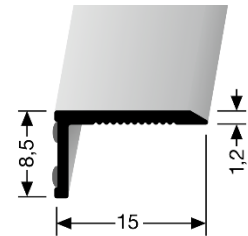

- **Profiltyp:**

238 N/SK

- **Bezeichnung:** Winkelprofil aus Aluminium ohne Zierrillen, selbstklebend
- **Anwendung:** Winkelprofil einsetzbar als Abschlußprofil an senkrechten Bauteilen
- **Länge des Profils:** 2,7 m
- **Profilbreite:** 15,0 mm
- **Profilhöhe:** 8,5 mm
- **Profilstärke:** 1,2 mm
- **Legierung des Profils:** Aluminium: EN AW-6060
- **Aluminium-Farbtöne:**

Alu eloxiert silber	F4
Alu eloxiert gold	F5
Alu eloxiert sand	F9
Alu eloxiert bronze	F6
Alu eloxiert edelstahloptik fein geschliffen	F2G
- **Brandschutzklasse:** A1 = nicht brennbar

Die genannten Werte sind typische oder Durchschnittswerte, gelten aber nicht als zugesicherte Eigenschaften. Dieses Produkt unterliegt nicht der Bauprodukteverordnung.