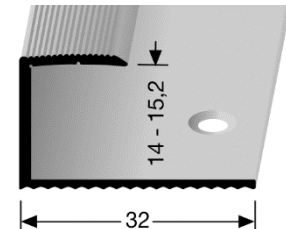

- **Profiltyp:**

215

- **Bezeichnung:**

Einschubprofil aus Aluminium mit Zierrillen, versenkt gelocht

- **Anwendung:**

Abschlußprofil für die gerade Verlegung bei keramischen, elastischen, textilen oder Hartbodenbelägen.

- **Länge des Profils:**

2,7 m
0,9 m

Lochabstand:

15,0 cm

Lochabstand:

15,0 cm

- **Profilbreite:**

32,0 mm

- **Breite sichtbarer Teil:**

14,5 mm

- **Innenmaß:**

14 – 15,2 mm

- **Legierung des Profils:**

Aluminium: EN AW-6060

- **Aluminium-Farbtöne:**

Alu eloxiert silber	F4
Alu eloxiert gold	F5
Alu eloxiert sand	F9
Alu eloxiert bronze	F6
Alu eloxiert edelstahloptik	F2