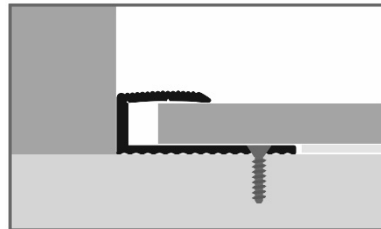

- **Profiltyp:**

215

- **Bezeichnung:**

Einschubprofil aus Aluminium mit Zierrillen, versenkt gelocht

- **Anwendung:**

Abschlußprofil für die gerade Verlegung bei keramischen, elastischen, textilen oder Hartbodenbelägen.

- **Länge des Profils:**

2,7 m
0,9 m

Lochabstand:

15,0 cm

Lochabstand:

15,0 cm

- **Profilbreite:**

32,0 mm

- **Breite sichtbarer Teil:**

14,5 mm

- **Innenmaß:**

14 – 15,2 mm

- **Legierung des Profils:**

Aluminium: EN AW-6060

- **Aluminium-Farbtöne:**

Alu eloxiert silber	F4
Alu eloxiert gold	F5
Alu eloxiert sand	F9
Alu eloxiert bronze	F6
Alu eloxiert edelstahloptik	F2