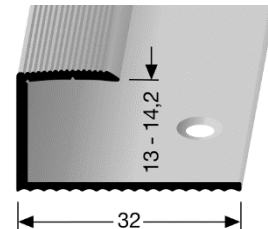

- **Profiltyp:**

**214**

- **Bezeichnung:**

Einschubprofil aus Aluminium mit Zierrillen, versenkt gelocht

- **Anwendung:**

Abschlußprofil für die gerade Verlegung bei keramischen, elastischen, textilen oder Hartbodenbelägen.

- **Länge des Profils:**

2,7 m  
0,9 m

**Lochabstand:**

15,0 cm

**Lochabstand:**

15,0 cm

- **Profilbreite:**

32,0 mm

- **Breite sichtbarer Teil:**

14,5 mm

- **Innenmaß:**

13 – 14,2 mm

- **Legierung des Profils:**

Aluminium: EN AW-6060

- **Aluminium-Farbtone:**

Alu eloxiert silber	F4
Alu eloxiert gold	F5
Alu eloxiert sand	F9
Alu eloxiert bronze	F6
Alu eloxiert edelstahloptik	F2