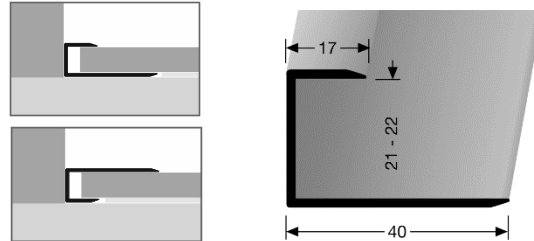

- **Profiltyp:**

205 U

- **Bezeichnung:** Einschubprofil aus Aluminium ohne Zierrillen, ungebohrt
- **Anwendung:** Abschlußprofil für die gerade Verlegung bei keramischen, elastischen, textilen oder Hartbodenbelägen.
- **Länge des Profils:** 2,7 m
0,9 m
- **Profilbreite:** 40,0 mm
- **Breite sichtbarer Teil:** 17,0 mm
- **Innenmaß:** 21 – 22 mm
- **Legierung des Profils:** Aluminium: EN AW-6060
- **Aluminium-Farbtöne:**

Alu eloxiert silber	F4
Alu eloxiert gold	F5
Alu eloxiert sand	F9
Alu eloxiert bronze	F6
Alu eloxiert edelstahloptik	F2
- **Brandschutzklasse:** A1 = nicht brennbar

Die genannten Werte sind typische oder Durchschnittswerte, gelten aber nicht als zugesicherte Eigenschaften. Dieses Produkt unterliegt nicht der Bauprodukteverordnung.