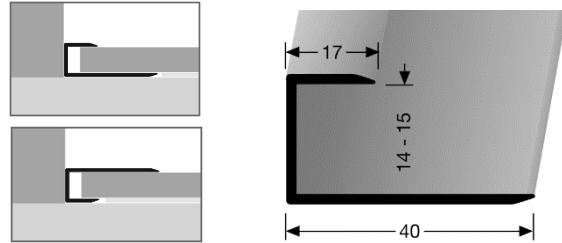

- **Profiltyp:**

204 U

- **Bezeichnung:** Einschubprofil aus Aluminium ohne Zierrillen, ungebohrt
- **Anwendung:** Abschlußprofil für die gerade Verlegung bei keramischen, elastischen, textilen oder Hartbodenbelägen.
- **Länge des Profils:** 2,7 m
0,9 m
- **Profilbreite:** 40,0 mm
- **Breite sichtbarer Teil:** 17,0 mm
- **Innenmaß:** 14 – 15 mm
- **Legierung des Profils:** Aluminium: EN AW-6060
- **Aluminium-Farbtöne:**

Alu eloxiert silber	F4
Alu eloxiert gold	F5
Alu eloxiert sand	F9
Alu eloxiert bronze	F6
Alu eloxiert edelstahloptik	F2
- **Brandschutzklasse:** A1 = nicht brennbar

Die genannten Werte sind typische oder Durchschnittswerte, gelten aber nicht als zugesicherte Eigenschaften. Dieses Produkt unterliegt nicht der Bauprodukteverordnung.