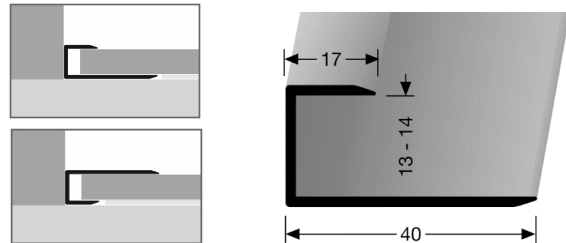

- **Profiltyp:**

203 U

- **Bezeichnung:** Einschubprofil aus Aluminium ohne Zierrillen, ungebohrt
- **Anwendung:** Abschlußprofil für die gerade Verlegung bei keramischen, elastischen, textilen oder Hartbodenbelägen.
- **Länge des Profils:** 2,7 m
0,9 m
- **Profilbreite:** 40,0 mm
- **Breite sichtbarer Teil:** 17,0 mm
- **Innenmaß:** 13 – 14 mm
- **Legierung des Profils:** Aluminium: EN AW-6060
- **Aluminium-Farbtöne:**

Alu eloxiert silber	F4
Alu eloxiert gold	F5
Alu eloxiert sand	F9
Alu eloxiert bronze	F6
Alu eloxiert edelstahloptik	F2
- **Brandschutzklasse:** A1 = nicht brennbar

Die genannten Werte sind typische oder Durchschnittswerte, gelten aber nicht als zugesicherte Eigenschaften. Dieses Produkt unterliegt nicht der Bauprodukteverordnung.