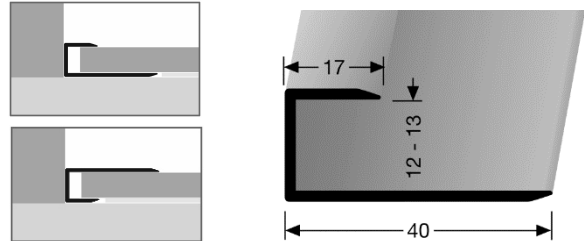

- **Profiltyp:**

202 U

- **Bezeichnung:** Einschubprofil aus Aluminium ohne Zierrillen, ungebohrt
- **Anwendung:** Abschlußprofil für die gerade Verlegung bei keramischen, elastischen, textilen oder Hartbodenbelägen.
- **Länge des Profils:** 2,7 m
0,9 m
- **Profilbreite:** 40,0 mm
- **Breite sichtbarer Teil:** 17,0 mm
- **Innenmaß:** 12 – 13 mm
- **Legierung des Profils:** Aluminium: EN AW-6060
- **Aluminium-Farbtöne:**

Alu eloxiert silber	F4
Alu eloxiert gold	F5
Alu eloxiert sand	F9
Alu eloxiert bronze	F6
Alu eloxiert edelstahloptik	F2
- **Brandschutzklasse:** A1 = nicht brennbar

Die genannten Werte sind typische oder Durchschnittswerte, gelten aber nicht als zugesicherte Eigenschaften. Dieses Produkt unterliegt nicht der Bauprodukteverordnung.