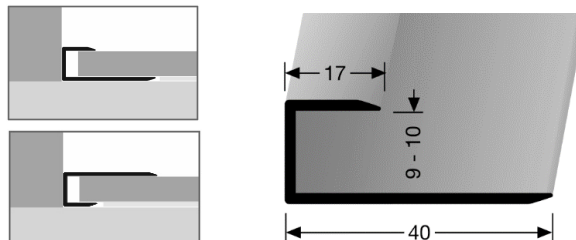

- **Profiltyp:**

**201 U**

- **Bezeichnung:** Einschubprofil aus Aluminium ohne Zierrillen, ungebohrt
- **Anwendung:** Abschlußprofil für die gerade Verlegung bei keramischen, elastischen, textilen oder Hartbodenbelägen.
- **Länge des Profils:** 2,7 m  
0,9 m
- **Profilbreite:** 40,0 mm
- **Breite sichtbarer Teil:** 17,0 mm
- **Innenmaß:** 9 – 10 mm
- **Legierung des Profils:** Aluminium: EN AW-6060
- **Aluminium-Farbtöne:**

Alu eloxiert silber	F4
Alu eloxiert gold	F5
Alu eloxiert sand	F9
Alu eloxiert bronze	F6
Alu eloxiert edelstahloptik	F2
- **Brandschutzklasse:** A1 = nicht brennbar

Die genannten Werte sind typische oder Durchschnittswerte, gelten aber nicht als zugesicherte Eigenschaften. Dieses Produkt unterliegt nicht der Bauprodukteverordnung.