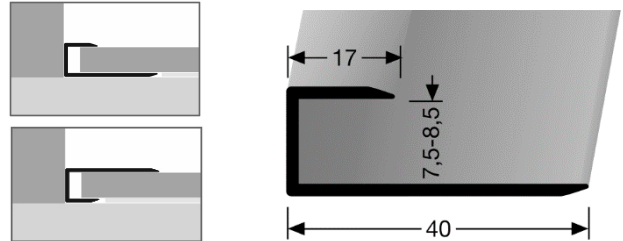

- **Profiltyp:**

**200 U**

- **Bezeichnung:** Einschubprofil aus Aluminium ohne Zierrillen, ungebohrt
- **Anwendung:** Abschlußprofil für die gerade Verlegung bei keramischen, elastischen, textilen oder Hartbodenbelägen.
- **Länge des Profils:** 2,7 m  
0,9 m
- **Profilbreite:** 40,0 mm
- **Breite sichtbarer Teil:** 17,0 mm
- **Innenmaß:** 7,5 – 8,5 mm
- **Legierung des Profils:** Aluminium: EN AW-6060
- **Aluminium-Farbtöne:**

Alu eloxiert silber	F4
Alu eloxiert gold	F5
Alu eloxiert sand	F9
Alu eloxiert bronze	F6
Alu eloxiert edelstahloptik	F2
- **Brandschutzklasse:** A1 = nicht brennbar

Die genannten Werte sind typische oder Durchschnittswerte, gelten aber nicht als zugesicherte Eigenschaften. Dieses Produkt unterliegt nicht der Bauprodukteverordnung.