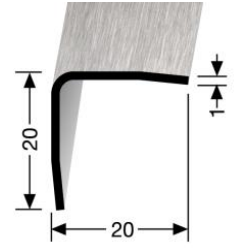

- **Profiltyp:**  
**172 U-K**

- **Bezeichnung:** Ungebohrtes Winkelprofil aus Edelstahl (V2A) matt gebürstet, 3 - fach gekantet mit Krone
- **Anwendung:** Winkelprofil einsetzbar als Kantenschutz im Privat- und Objektbereich
- **Länge des Profils:** 1,50 m
- **Profilbreite:** 20,0 mm
- **Profilhöhe:** 20,0 mm
- **Profilstärke:** 1,0 mm
- **Legierung des Profils:** Edelstahl: 1.4301
- **Farbton:** Edelstahl matt gebürstet F8G
- **Brandschutzklasse:** A1 = nicht brennbar

- **Profiltyp:**

**172 SK**

- **Bezeichnung:**

Ungebohrtes Winkelprofil aus Edelstahl (V2A) matt gebürstet, 3 - fach gekantet mit Krone

- **Anwendung:**

Winkelprofil einsetzbar als Kantenschutz im Privat- und Objektbereich. Selbstklebende Ausführung dient nur als Montagehilfe.

- **Länge des Profils:**

1,50 m

- **Profilbreite:**

20,0 mm

- **Profilhöhe**

20,0 mm

- **Profilstärke:**

1,0 mm