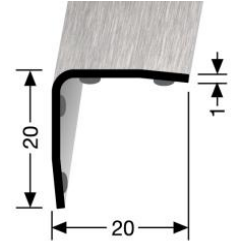

- **Profiltyp:**  
**172 U-K**

- **Bezeichnung:** Ungebohrtes Winkelprofil aus Edelstahl (V2A) matt gebürstet, 3 - fach gekantet mit Krone
- **Anwendung:** Winkelprofil einsetzbar als Kantenschutz im Privat- und Objektbereich
- **Länge des Profils:** 1,50 m
- **Profilbreite:** 20,0 mm
- **Profilhöhe:** 20,0 mm
- **Profilstärke:** 1,0 mm
- **Legierung des Profils:** Edelstahl: 1.4301
- **Farbton:** Edelstahl matt gebürstet F8G
- **Brandschutzklasse:** A1 = nicht brennbar

- **Profiltyp:**

**172 SK**

- **Bezeichnung:**

Ungebohrtes Winkelprofil aus Edelstahl (V2A) matt gebürstet, 3 - fach gekantet mit Krone

- **Anwendung:**

Winkelprofil einsetzbar als Kantenschutz im Privat- und Objektbereich. Selbstklebende Ausführung dient nur als Montagehilfe.

- **Länge des Profils:**

1,50 m

- **Profilbreite:**

20,0 mm

- **Profilhöhe**

20,0 mm

- **Profilstärke:**

1,0 mm