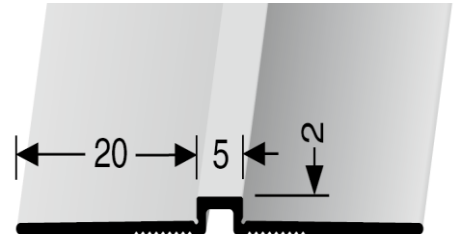

- **Profiltyp:**

170 U

- **Bezeichnung:** Wand- und Tapetenprofil aus Aluminium, ungestanzt und ungebohrt.
- **Anwendung:** Trennprofil zur optisch ansprechenden Trennung von Wandbelägen unterschiedlicher Stärke oder Optik.
- **Länge des Profils:** 2,7 m
- **Profilbreite:** 20,0 mm
- **Profilhöhe:** 20,0 mm
- **Innenmaß:** 2,0 mm
- **Legierung des Profils:** Aluminium EN AW-6060
- **Aluminium-Farbtone:**

Alu eloxiert silber	F4
Alu eloxiert gold	F5
Alu eloxiert edelstahloptik fein geschliffen	F2
Alu pulverbeschichtet schwarz	RAL 9005
Alu pulverbeschichtet weiß	RAL 9016

Die genannten Werte sind typische oder Durchschnittswerte, gelten aber nicht als zugesicherte Eigenschaften. Dieses Produkt unterliegt nicht der Bauprodukteverordnung.