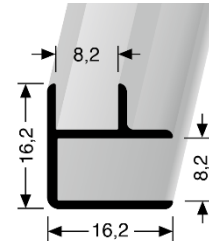

- **Profiltyp:**

164 U

- **Bezeichnung:** Kombi Innen-Außenecke; 1-teiliges Eckprofil aus Aluminium, eloxiert, ungestanzt.
Pulverbeschichtung auf Anfrage möglich.
- **Anwendung:** Zur Herstellung von funktionellen und optisch ansprechenden Innen-/Außenecken für Wandbeläge bis 8,2 mm Stärke.
- **Länge des Profils:** 3,05 m
2,55 m
- **Profilbreite:** 16,2 mm
- **Einschubhöhe** 8,2 mm
- **Legierung des Profils:** Aluminium: EN AW-6060
- **Aluminium-Farbtone:**

Alu eloxiert silber	F4
Alu eloxiert silber glanz	F11
Alu eloxiert edelstahloptik fein geschliffen	F2G
- **Brandschutzklasse:** A1 = nicht brennbar

Die genannten Werte sind typische oder Durchschnittswerte, gelten aber nicht als zugesicherte Eigenschaften. Dieses Produkt unterliegt nicht der Bauprodukteverordnung.

Montage/Verlegung

Verklebung mit einem geeigneten Klebstoff nach Maßgabe des Wandbelagsherstellers. Klebstoff im Einschub des Profils auftragen, danach das Profil auf die Wandplatte aufschieben.