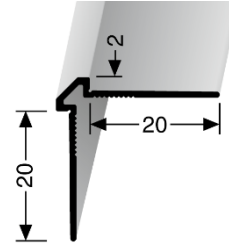

- **Profiltyp:**

155 U

- **Bezeichnung:** Wand- und Tapetenprofil aus Aluminium, ungestanzt und ungebohrt, mit geschrägter Kante
- **Anwendung:** Winkelprofil zur Herstellung von optisch ansprechenden Außenecken in Kombination mit Tapeten, Wandbelägen und Spachteltechnik
- **Länge des Profils:** 2,7 m
- **Profilbreite:** 20,0 mm
- **Profilhöhe:** 20,0 mm
- **Innenmaß:** 2,0 mm
- **Legierung des Profils:** Aluminium EN AW-6060
- **Aluminium-Farbtöne:**