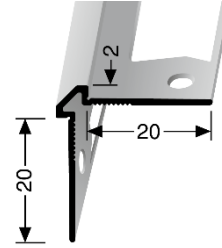

- **Profiltyp:**

155 G

- **Bezeichnung:** Wand- und Tapetenprofil aus Aluminium, gestanzte und gebohrte, mit geschrägter Kante
- **Anwendung:** Winkelprofil zur Herstellung von optisch ansprechenden Außenecken in Kombination mit Tapeten, Wandbelägen und Spachteltechnik
- **Länge des Profils:** 2,7 m
- **Profilbreite:** 20,0 mm
- **Profilhöhe:** 20,0 mm
- **Innenmaß:** 2,0 mm
- **Legierung des Profils:** Aluminium EN AW-6060
- **Aluminium-Farbtöne:**

Alu eloxiert silber	F4
Alu eloxiert gold	F5
Alu eloxiert edelstahloptik fein geschliffen	F2
Alu pulverbeschichtet schwarz	RAL 9005
Alu pulverbeschichtet weiß	RAL 9016

Die genannten Werte sind typische oder Durchschnittswerte, gelten aber nicht als zugesicherte Eigenschaften. Dieses Produkt unterliegt nicht der Bauprodukteverordnung.