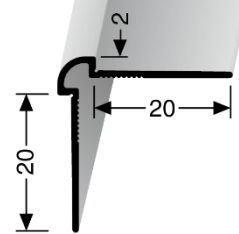

- **Profiltyp:**

150 U

- **Bezeichnung:** Wand- und Tapetenprofil aus Aluminium, ungestanzt und ungebohrt, mit gerundeter Kante
- **Anwendung:** Winkelprofil zur Herstellung von optisch ansprechenden Außenecken in Kombination mit Tapeten, Wandbelägen und Spachteltechnik
- **Länge des Profils:** 2,7 m
- **Profilbreite:** 20,0 mm
- **Profilhöhe:** 20,0 mm
- **Innenmaß:** 2,0 mm
- **Legierung des Profils:** Aluminium EN AW-6060
- **Aluminium-Farbtöne:**

Alu eloxiert silber	F4
Alu eloxiert gold	F5
Alu eloxiert edelstahloptik fein geschliffen	F2
Alu pulverbeschichtet schwarz	RAL 9005
Alu pulverbeschichtet weiß	RAL 9016

Die genannten Werte sind typische oder Durchschnittswerte, gelten aber nicht als zugesicherte Eigenschaften. Dieses Produkt unterliegt nicht der Bauprodukteverordnung.